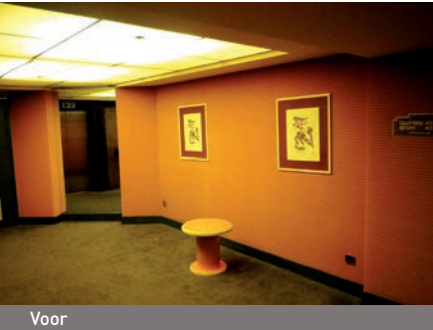

Nieuwbouw of renovatie

- Voor woningen, kantoren, winkels, restaurants, hotels, ziekenhuizen...
- Aanpasbaar aan alle wand- en plafondtypes (schuin, afgeronde hoeken enz.)
- Mogelijkheid tot inbouwen van spots, verlichtingselementen, luidsprekers, ventilatieroosters, sierlijsten, enz.

Geschikt voor vochtige ruimtes

- CLIPSO® is vochtwerend
- Verkleurt niet, ook niet in chloorrijke omgeving
- Geen blaasvorming, scheurt niet

Advanced Technology

- Antistatisch, onderhoudsvrij
- Buitengewoon sterk en stabiel
- Toepasbaar met Aluminium, ABS, PVC profielen
- Thermisch en akoestisch isolerend (in combinatie met een geluidsabsorberend materiaal)
- Printbaar, overschilderbaar, afwasbaar
- Translucente bekledingen voorachtergrondverlichting en lichtverspreiding
- 10 jaar garantie
- ASTM E85 Class A fire rating
- Geen vrijkomende gassen, geen toxische chemische ingrediënten en geen VOC's
- ISO 9001 gecertificeerd

Milieuvriendelijk

- Milieuvriendelijk (vrij van PVC)
- Oeko-Tex Standard 100 groen label
- A+ Label (hoogste score) voor een verbeterde waliteit van de binnenlucht
- Vrij van kankerverwekkende stoffen(CMR) en vluchtige organische stoffen (VOC)