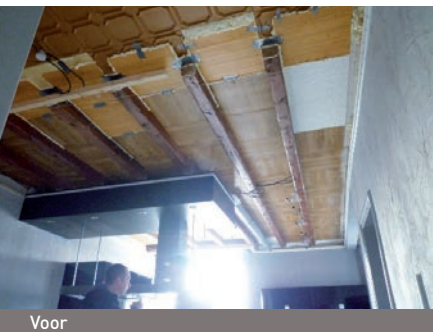

Nieuwbouw of renovatie

- Voor woningen, kantoren, winkels, restaurants, hotels, ziekenhuizen...
- Aanpasbaar aan alle wand- en plafondtypes (schuin, afgeronde hoeken enz.)
- Mogelijkheid tot inbouwen van spots, verlichtingselementen, luidsprekers, ventilatieroosters, sierlijsten, enz.

Geschikt voor vochtige ruimtes

- CLIPSO® is vochtwerend
- Verkleurt niet, ook niet in chloorrijke omgeving
- Geen blaasvorming, scheurt niet

Advanced Technology

- Antistatisch, onderhoudsvrij
- Buitengewoon sterk en stabiel
- Toepasbaar met Aluminium, ABS, PVC profielen
- Thermisch en akoestisch isolerend (in combinatie met een geluidsabsorberend materiaal)
- Printbaar, overschilderbaar, afwasbaar
- Translucente bekledingen voorachtergrondverlichting en lichtverspreiding
- 10 jaar garantie
- ASTM E85 Class A fire rating
- Geen vrijkomende gassen, geen toxische chemische ingrediënten en geen VOC's
- ISO 9001 gecertificeerd

Milieuvriendelijk

- Milieuvriendelijk (vrij van PVC)
- Oeko-Tex Standard 100 groen label
- A+ Label (hoogste score) voor een verbeterde waliteit van de binnenlucht
- Vrij van kankerverwekkende stoffen(CMR) en vluchtige organische stoffen (VOC)