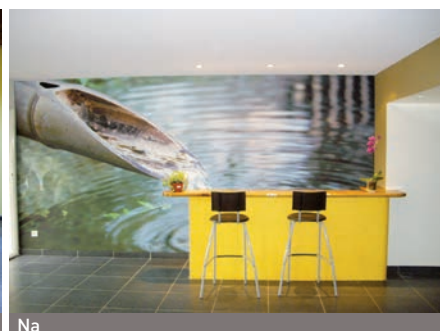

clipso sound®
Akoestisch comfort

Wat een aangename akoestiek!

Vandaag de dag is het een luxe om te kunnen wonen en werken in een akoestisch aangenaam en comfortabel leefklimaat.

CLIPSO Sound® is de vrucht van jarenlang onderzoek. Dankzij 250 000 microperforaties per m² in verbinding met geluidsabsorberend materiaal geven hoge akoestische prestaties $\alpha_s = 1$ - Rating: A*.