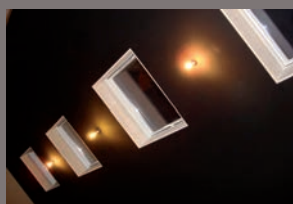

Na

clipso translucent®
Ambiante verlichting

Licht betekent leven!

Het is één van de meest invloedrijke factoren in het creëren van een specifieke interieur sfeer.

CLIPSO Translucent® materiaal verspreidt tot 70% van het licht. Backlight de doorschijnende stof met verschillende belichting opties om een unieke look te creëren. Maak extra indruk met behulp van wisselende kleuren LED's.