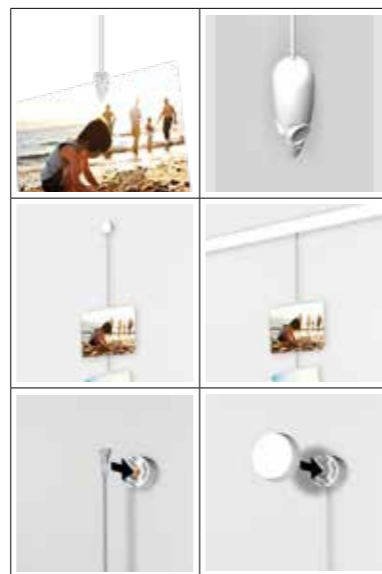

LOOP HANGER

MAX.
10
KG

10
JAAR
GARANTIE

Snel en veilig elementen ophangen

De Loop Hanger beschikt over een mechanisme dat, in combinatie met staalkabel, een snelle en praktische oplossing biedt voor het ophangen van verschillende elementen. Denkt u hierbij niet alleen aan reclameborden of een los hangend paneel in een ruimte, maar ook aan meer industriële elementen als bijvoorbeeld kabelgoten, leidingen, inbouwspots of zelfs verlaagde plafondeilanden. De Loop Hanger staat garant voor een snelle installatie zonder enig gebruik van gereedschap. Naast het ophangen is het systeem ook uitstekend te gebruiken voor het beveiligen of ondersteunen van elementen.

De Loop Hanger is een ophangstelsel dat zeer eenvoudig is in gebruik, in één beweging is af te stellen in hoogte en bovendien makkelijk demonteerbaar is. In 2 stappen wordt de staaldraad in het mechanisme gebracht en geblokkeerd. Vervolgens zijn er oneindig veel mogelijkheden om elementen op te hangen. De Loop Hanger is verkrijgbaar in de vorm van 4 sets inclusief staaldraad met haak- en lus afwerking, met de schilderijhaak Micro Grip 1 mm en in combinatie met een lijsthanger.

PICTURE MOUSE SOLO

Picture Mouse Solo is een handig en origineel ophangkoord voor meerdere documenten. Het kan bijvoorbeeld gebruikt worden voor het presenteren van kaarten. Met behulp van de transparante Picture Clips kunnen foto's, kaarten en andere documenten eenvoudig op het stalen koord bevestigd worden. Uiteraard werken magneten ook op het Picture Mouse koord, als alternatief voor de clips. De Picture Mouse Solo is ook een praktisch alternatief voor het fotolijstje aan de wand: meerdere foto's kunnen namelijk onder elkaar gepresenteerd worden.