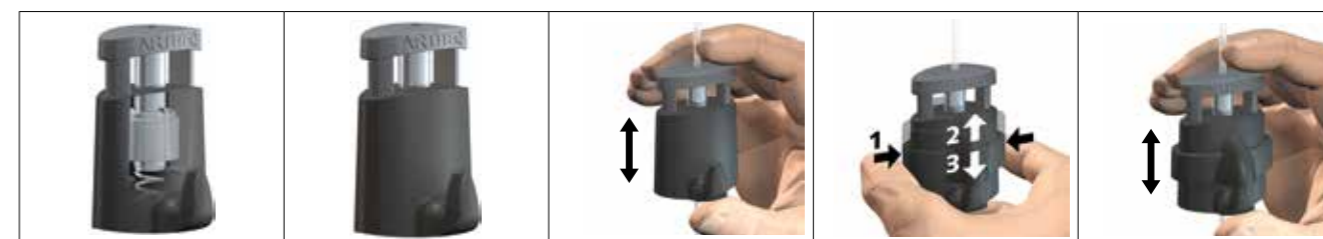

2 2 mm

TWISTER CLIQ2FIX PERLON	Product Code	Material	Thickness	Material	Length
	09.13100	TWISTER CLIQ2FIX	2 mm	PERLON	100 cm
	09.13150	TWISTER CLIQ2FIX	2 mm	PERLON	150 cm
	09.13200	TWISTER CLIQ2FIX	2 mm	PERLON	200 cm
	09.13250	TWISTER CLIQ2FIX	2 mm	PERLON	250 cm
	09.13300	TWISTER CLIQ2FIX	2 mm	PERLON	300 cm

MICRO GRIP 2 mm
30.41200 | 20 kg

MICRO GRIP LOCK 2 mm
30.41250 | 20 kg

3 2 mm

SOLID SLIDER	Product Code	Material	Thickness	Material	Length
	08.23100	SOLID SLIDER	2 mm	PERLON	100 cm
	08.23150	SOLID SLIDER	2 mm	PERLON	150 cm
	08.23200	SOLID SLIDER	2 mm	PERLON	200 cm
	08.23250	SOLID SLIDER	2 mm	PERLON	250 cm
	08.23300	SOLID SLIDER	2 mm	PERLON	300 cm
	08.23500	SOLID SLIDER	2 mm	PERLON	500 cm
	08.43100	SOLID SLIDER	2 mm	STAAL	100 cm
	08.43150	SOLID SLIDER	2 mm	STAAL	150 cm
	08.43200	SOLID SLIDER	2 mm	STAAL	200 cm
	08.43250	SOLID SLIDER	2 mm	STAAL	250 cm
	08.43300	SOLID SLIDER	2 mm	STAAL	300 cm
	08.43500	SOLID SLIDER	2 mm	STAAL	500 cm

MICRO GRIP 2 mm
30.41200 | 20 kg

MICRO GRIP LOCK 2 mm
30.41250 | 20 kg