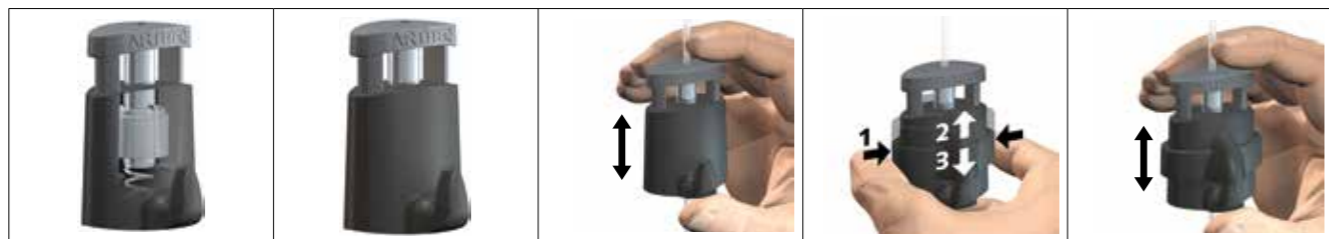

MAX. **20** KG

MICRO GRIP

- LIGHTWEIGHT
- STRONG (20 kg)
- ERGONOMIC

PROVEN TECHNOLOGY REDUCED TO THE ESSENCE NEW DESIGN

- LIGHTWEIGHT
- STRONG (20 kg)
- ERGONOMIC

Micro Grip staat voor de nieuwste generatie haken. Voor de **Micro Grip** haken is gekozen voor hoogwaardig kunststof versterkt met glasvezel, wat heeft geleid tot 70% minder materiaalverbruik ten opzichte van eerdere generaties haken. Naast de ecologische voordelen hiervan, heeft de haak hierdoor een extreem licht gewicht en een optimaal gebruiksgemak. De **Micro Grip** technologie is door Artiteq ontwikkeld en gepatenteerd. Artiteq heeft met TÜV Nederland procedures voor de waarborging van de kwaliteit van de Micro Grip 1 mm en 2 mm opgesteld. De uitvoering hiervan staat onder toezicht van TÜV Nederland.