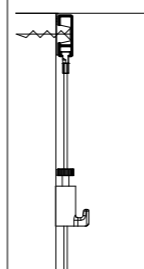

CLICK RAIL

30
KG/M

10
JAAR
GARANTIE