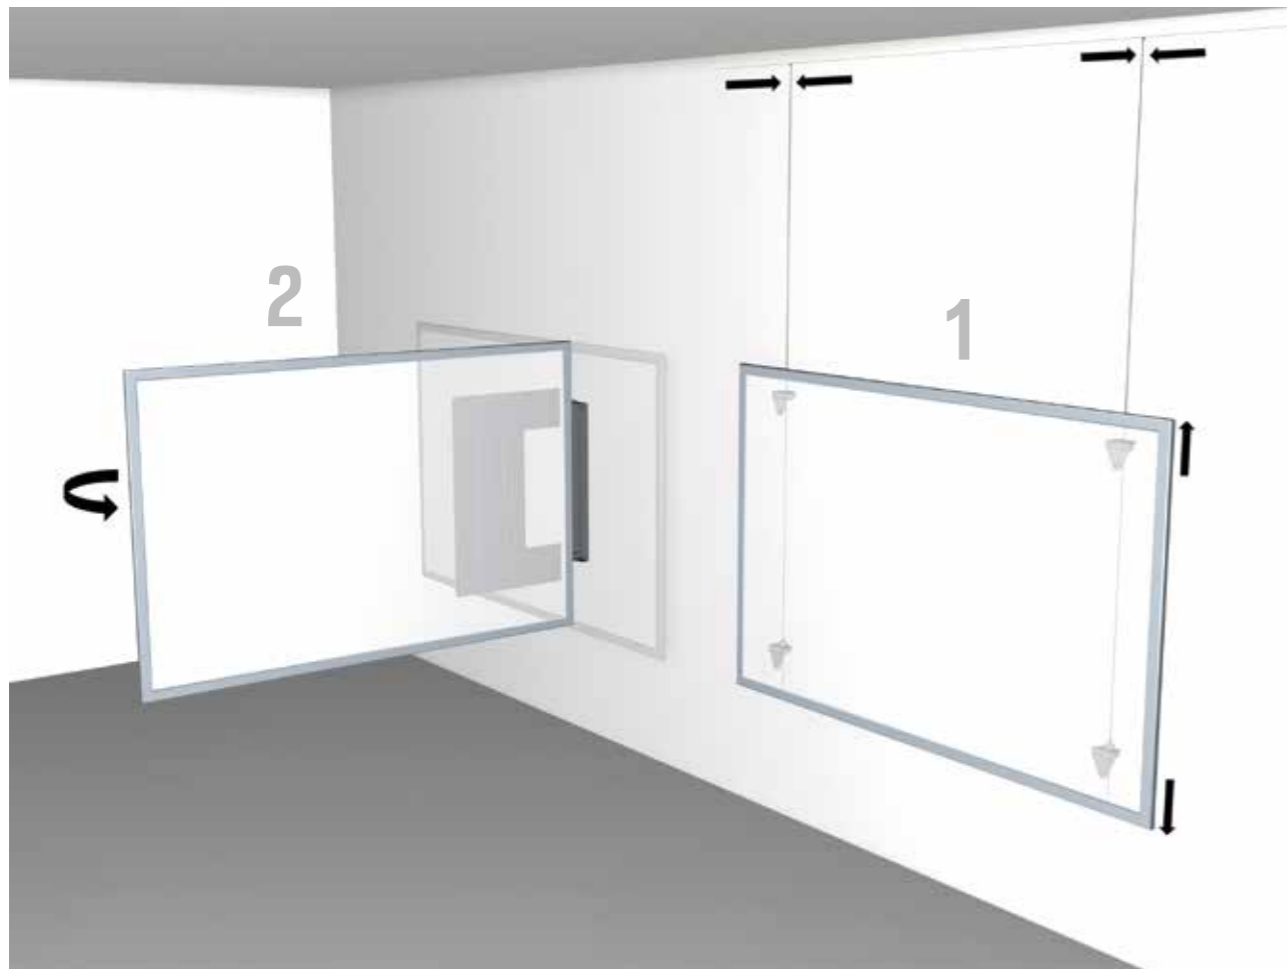

INFO RAIL RETAIL PACK

9.7140	INFO RAIL RETAIL PACK ALU 100 CM
9.7141	INFO RAIL RETAIL PACK WIT 100 CM

ZIE PAGINA 72 VOOR DISPLAY INFO RAIL RETAIL PACK

WHITEBOARDS OPHANGEN

Er zijn verschillende manieren om een whiteboard aan de wand te bevestigen. Een whiteboard ophangen met behulp van de Whiteboardset biedt de mogelijkheid het whiteboard horizontaal en verticaal te herpositioneren. Het Artiteq Whiteboardset is ontwikkeld om whiteboards eenvoudig aan de wand op te hangen en biedt flexibiliteit doordat het in combinatie met onze ophangrails wordt gebruikt. De klemmen zorgen voor een stabiele plaatsing van het whiteboard tegen de muur. Door de combinatie van de Whiteboardset met de ophangrail, is het zeer eenvoudig om het whiteboard precies op de gewenste plek te plaatsen.

De Whiteboardsupport is een wandsteun die ervoor zorgt dat het whiteboard flexibel de ruimte in gedraaid kan worden. Deze steun is speciaal ontwikkeld om de mogelijkheid te bieden een whiteboard tot 90 graden uit te klappen vanaf de wand. Het whiteboard kan plat tegen de wand opgeborgen worden, ideaal voor kleine kantoren of lokalen waar de ruimte beperkt is.