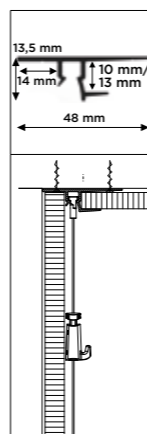

SHADOWLINE

DRYWALL - BEVESTIGING GIPSPLAAT

20
KG/M

10
JAAR
GARANTIE

Ophangrail voor gipsplaat plafonds en (drywall) gipsplaat wanden

Deze Shadowline rail plaatst een onzichtbaar schilderij ophangstelsel tussen gipsen wand- en plafondplaten.

Tussen wand en plafond ontstaat slechts een discrete schaduwlijn waarin het ophangstelsel verborgen zit.

Op elke gewenste plek binnen de ruimte is het mogelijk een ophangkoord in de rail te plaatsen. Doordat de rail zelf

niet zichtbaar is, hangen de ophangkoorden direct uit het plafond. Het meest discrete schilderij ophangstelsel heeft

u tot uw beschikking wanneer u kiest voor de transparante perlon ophangkoorden in de rail. Door het Shadowline

plafondsysteem te gebruiken garandeert u het behoud van strakke wanden in een ruimte en kunt u de wanden altijd

flexibel inrichten, zonder gebruik van enig gereedschap.