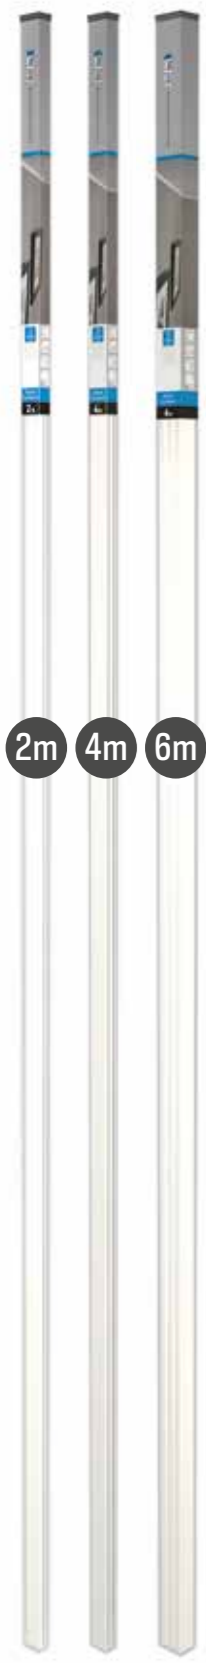

CLICK RAIL WIT ALL-IN-ONE

Het flexibele schilderij ophangstelsel Click Rail is beschikbaar in verschillende all-in-one economy kits. Deze retail verpakkingen bevatten rail, bevestigingsmateriaal en instructievel, ophangkoorden en haken en zijn beschikbaar in sets van 2, 4 en 6 meter. De all-in-one economy sets bieden een complete oplossing en zijn direct inzetbaar voor verkoop.

2m 4m 6m

COMPLETE SET 2m

	 1x 2m	 6x	 2x	 150 cm 2x max. 4 kg
	CLICK RAIL WIT RAL 9010	BEVESTIGINGSMATERIAAL	EINDKAP	GLIJDER PERLON 2 mm HAAK 4 kg
ARTIKELNR.	9.5621			

COMPLETE SET 4m

	 2x 2m	 12x	 2x	 150 cm 3x max. 4 kg
	CLICK RAIL WIT RAL 9010	BEVESTIGINGSMATERIAAL	EINDKAP	GLIJDER PERLON 2 mm HAAK 4 kg
ARTIKELNR.	9.5627			

COMPLETE SET 6m

	 3x 2m	 18x	 2x	 150 cm 4x max. 4 kg
	CLICK RAIL WIT RAL 9010	BEVESTIGINGSMATERIAAL	EINDKAP	GLIJDER PERLON 2 mm HAAK 4 kg
ARTIKELNR.	9.5629			

CLICK RAIL WIT PRIMER / ALU ALL-IN-ONE

COMPLETE SET 2m

	 1x 2m	 6x	 2x	 150 cm 2x max. 4 kg
	CLICK RAIL WIT PRIMER RAL 9016	BEVESTIGINGSMATERIAAL	EINDKAP	GLIJDER PERLON 2 mm HAAK 4 kg
ARTIKELNR.	9.5623			

COMPLETE SET 4m

	 2x 2m	 12x	 2x	 150 cm 3x max. 4 kg
	CLICK RAIL WIT PRIMER RAL 9016	BEVESTIGINGSMATERIAAL	EINDKAP	GLIJDER PERLON 2 mm HAAK 4 kg
ARTIKELNR.	9.5628			

COMPLETE SET 6m

	 3x 2m	 18x	 2x	 150 cm 4x max. 4 kg
	CLICK RAIL WIT PRIMER RAL 9016	BEVESTIGINGSMATERIAAL	EINDKAP	GLIJDER PERLON 2 mm HAAK 4 kg
ARTIKELNR.	9.5630			

COMPLETE SET 2m

	 1x 2m	 6x	 2x	 150 cm 2x max. 4 kg
	CLICK RAIL ALU	BEVESTIGINGSMATERIAAL	EINDKAP	GLIJDER PERLON 2 mm HAAK 4 kg
ARTIKELNR.	9.5622