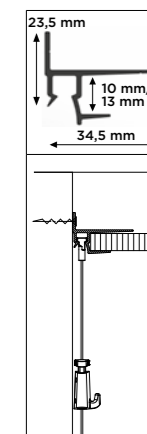

BEVESTIGINGSMATERIALEN

FISCHER UX 5X30 R UNIVERSEEL PLUG 5 mm	9.4931
SCHROEF 3,5 mm X 45 mm	9.4929
DE RAIL IS NIET VOORGEBOORD	

montagevideo

SHADOWLINE

MASONRY - BEVESTIGING STENEN WAND

20
KG/M

10
JAAR
GARANTIE