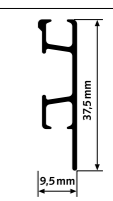

CLICK RAIL PRO

50
KG/M

10
JAAR
GARANTIE