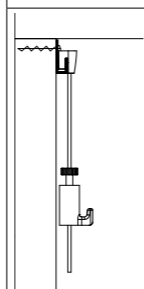

CLASSIC RAIL

20
KG/M

10
JAAR
GARANTIE