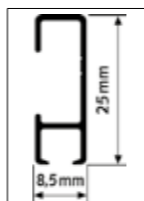

CLICK RAIL

30
KG/M

10
JAAR
GARANTIE