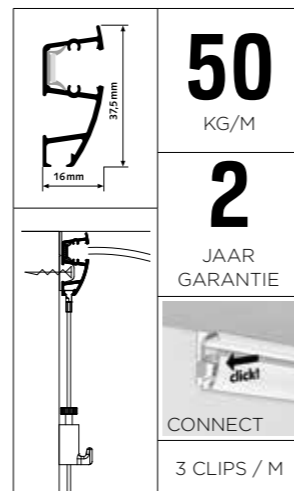

COMBI RAIL PRO LIGHT