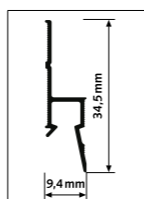

DECO RAIL

20
KG/M

10
JAAR
GARANTIE